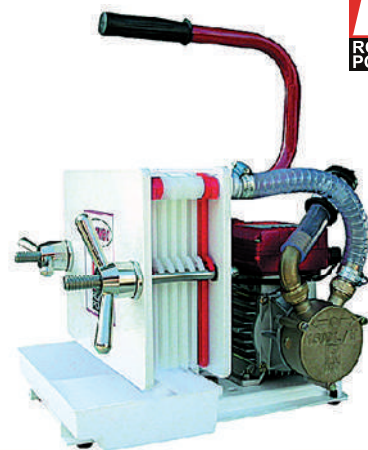

55,90
a partire da

Autoaspirante bisenso, pompa in ot- CF AG0686
tone ed albero in acciaio inox. Indica-
cata per il travaso di vino, latte, olio,
gasolio.

Disponibile
da 0,5 a 1Hp

Disponibile
da 1700
a 4500 lt/h

Cartone filtrante

9,50
a partire da

Per elettropompe travaso. Dimen- CF AG0688
sioni 20 x 20 cm. Confezione da 25
pezzi.

Disponibile
da V00 a V24

Filtro enologico

179
a partire da

A strati filtranti. Elettropompa autoa- CF AG0687
descande bisenso. Tensione 230V.