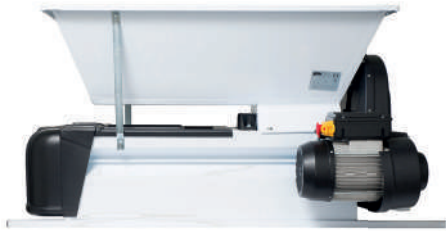

Pigiadiraspatrice elettrica

399

Tramoggia con coclea da cm 90x50. Rulli in nylon cm 22, griglia inox, corpo in acciaio. . Produzione kg/h 1500.

6074610

1Hp

Smaltata

Pigiadiraspatrice con pompa

799

Centrifuga con coclea, pompa e griglia inox. Bocchettone di scarico Ø 60 mm. Dimensione: 87x50xh.85. Produzione kg/h 2000.

6074620