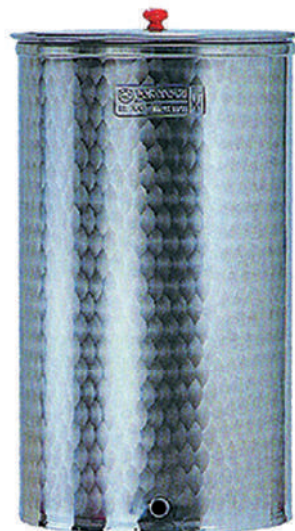

Disponibile
da 100
a 1000 lt

Botte alimenti fondo conico

509 a partire da

In acciaio inox 18/10, ideale per contenere vino e olio. Completo di coperchio parapolvere, indicatore livello, piedi inox. CF AG0599